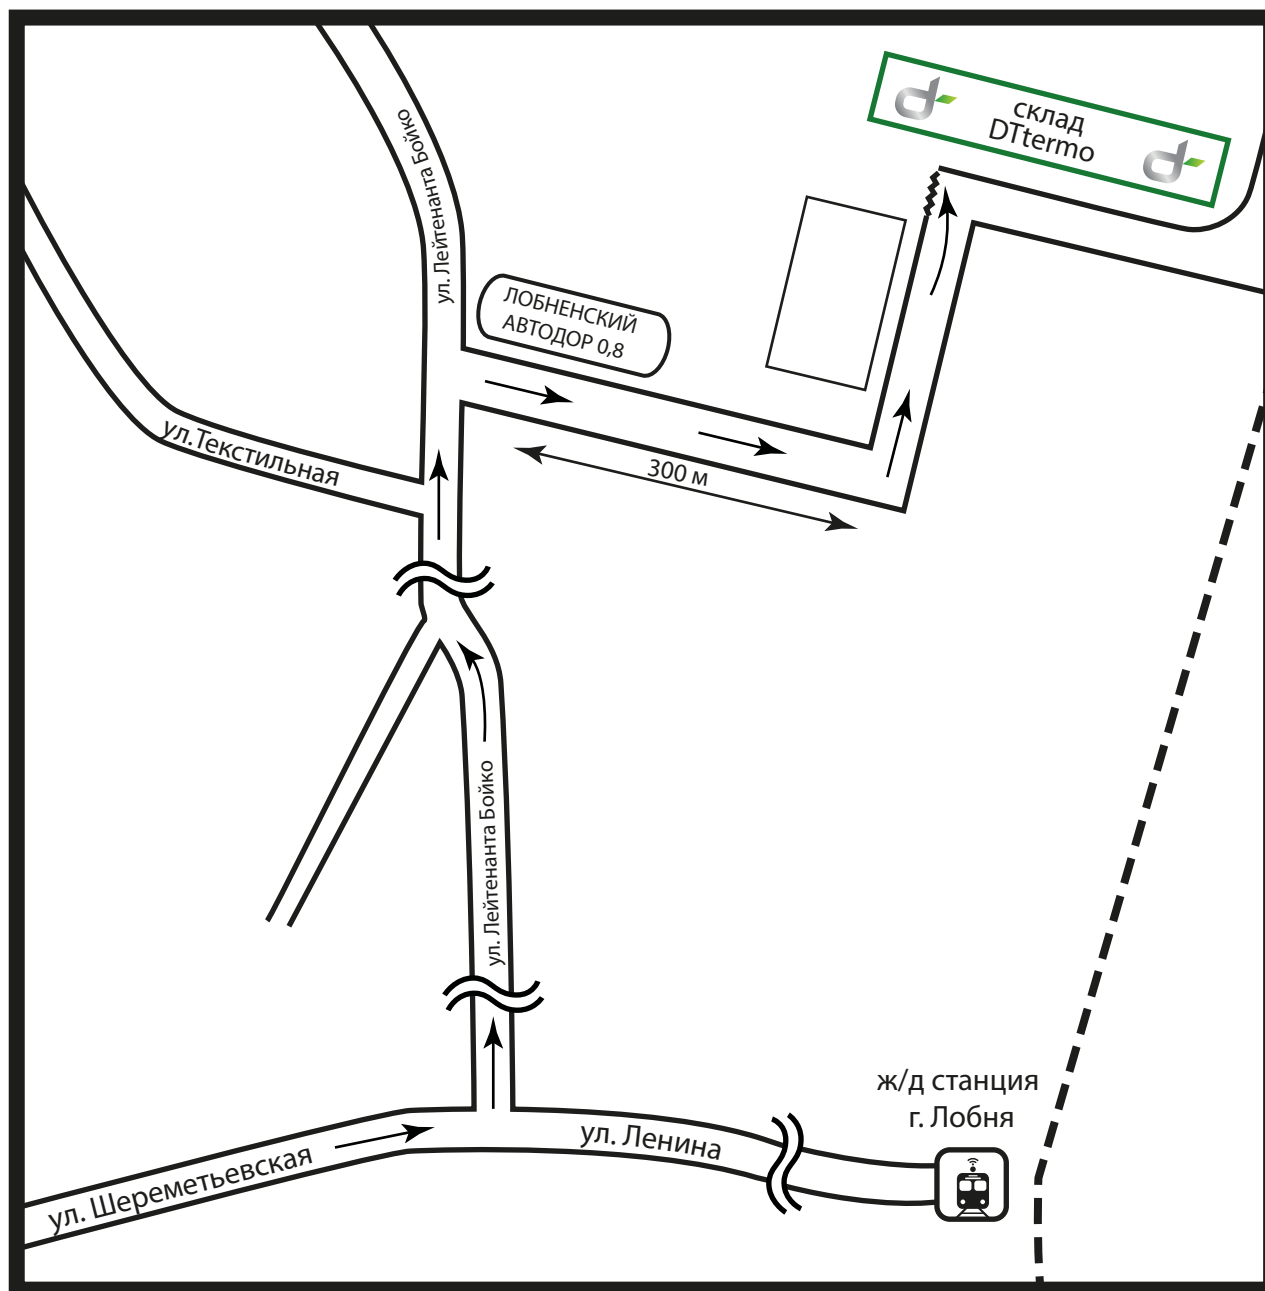

Схема проезда на склад DTtermo

ОВК и ВК оборудование и материалы

МО, г. Лобня, ул. Лейтенанта Бойко, 91а
Перед указателем «Лобненский Автодор 0,8»
поворот направо, далее 300 м и поворот налево.

GPS Координаты:

Широта: 56°1'9.38"N (56.019272)

Долгота: 37°26'32.19"E (37.442275)

Время работы:

с 9:00 до 17:00, кроме субботы и воскресенья.

Контактное лицо:

Александр, тел.: +7 (926) 118-71-63

Виталий, тел.: +7 (977) 416-52-32