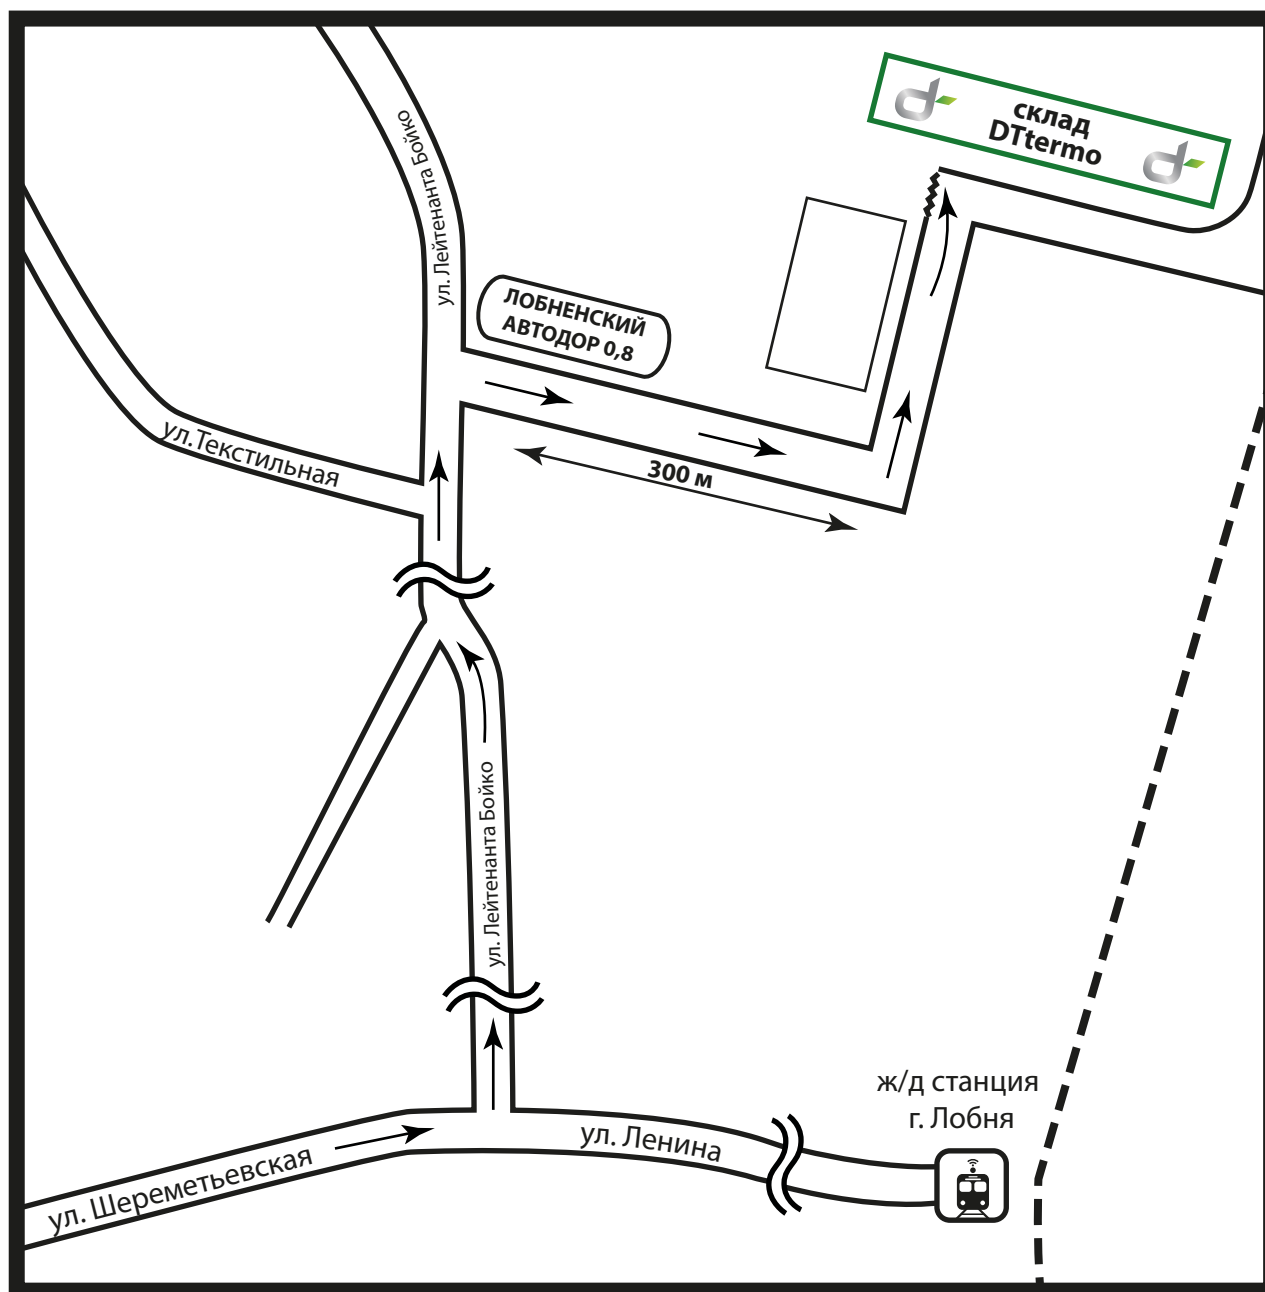

Схема проезда на склад DTtermo

ОВК и ВК оборудование и материалы

МО, г. Лобня, ул. Лейтенанта Бойко, 91а
Перед указателем «Лобненский Автодор 0,8»
поворот направо, далее 300 м и поворот налево.

GPS Координаты:

Широта: 56°1'9.38"N (56.019272)
Долгота: 37°26'32.19"E (37.442275)

Время работы:

с 9:00 до 17:00, кроме субботы и воскресенья.

Контактное лицо:

Александр, тел.: +7 (926) 118-71-63