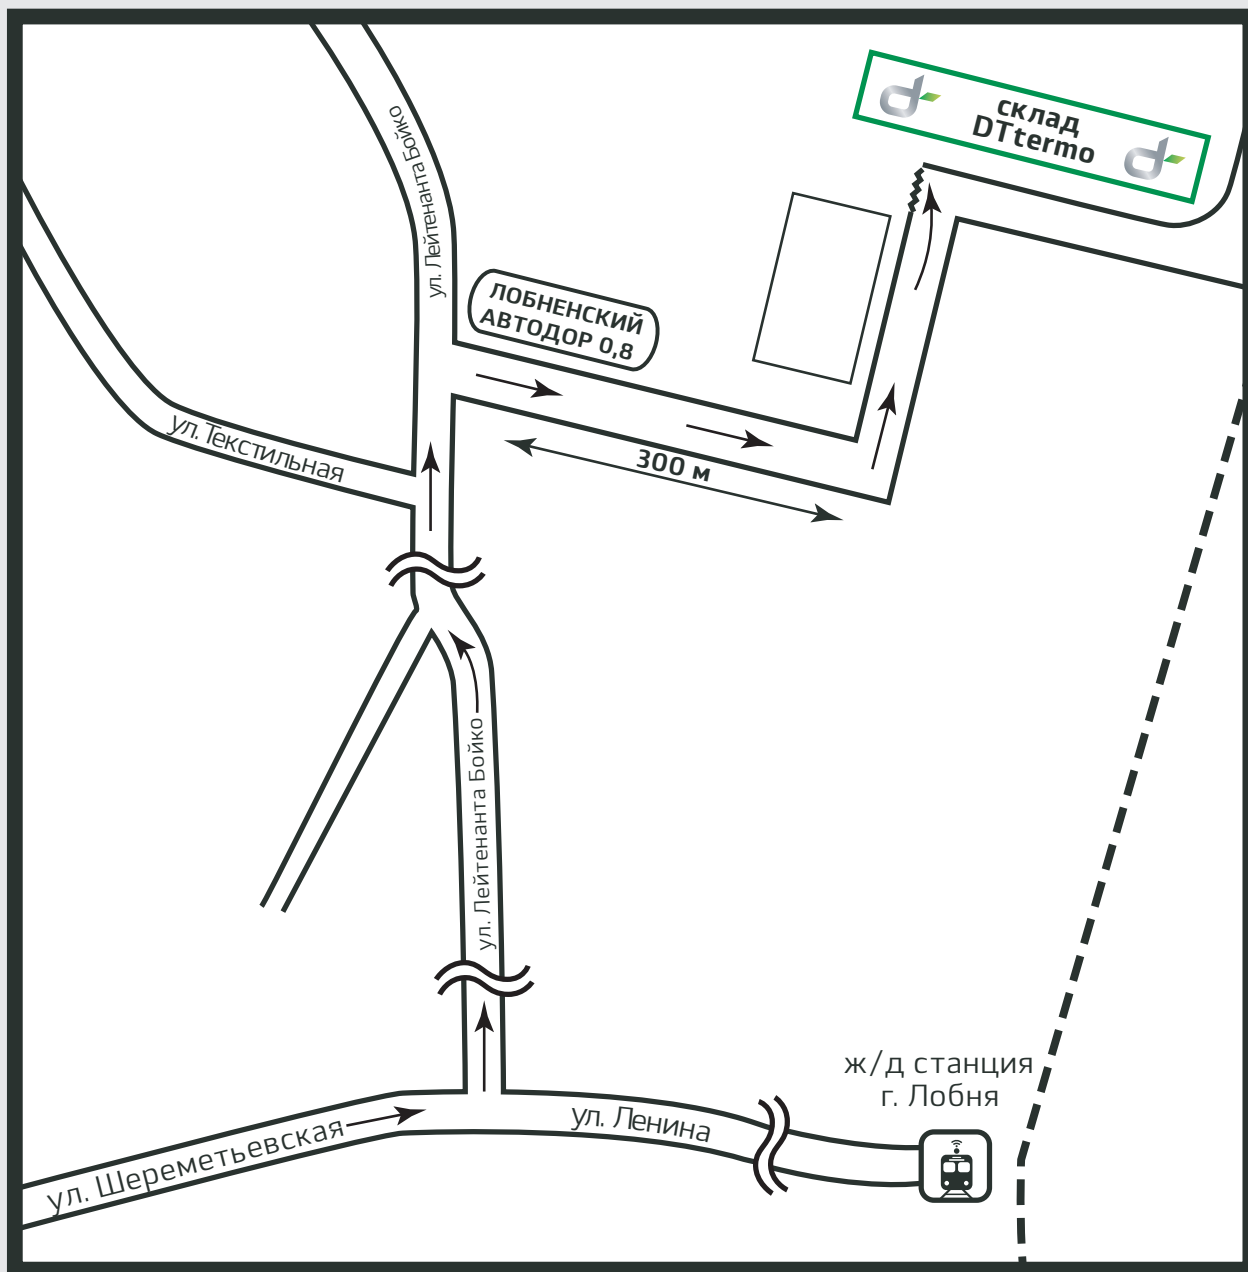

Схема проезда на склад DTtermo

ОВК и ВК оборудование и материалы

Точный адрес:

МО, г. Лобня, ул. Лейтенанта Бойко, 91а

Городской телефон:

+7 (495) 577-75-50

Ориентиры:

Перед указателем «Лобненский
Автодор 0,8» поворот направо, далее
300 м и поворот налево.

GPS Координаты:

Широта: 56°1'9.38"N (56.019272)

Долгота: 37°26'32.19"E (37.442275)

Время работы:

с 9:00 до 18:00, кроме субботы
и воскресенья.

Контактные лица:

Александр, тел.: +7 (926) 118-71-63

Виталий, тел.: +7 (977) 416-52-32