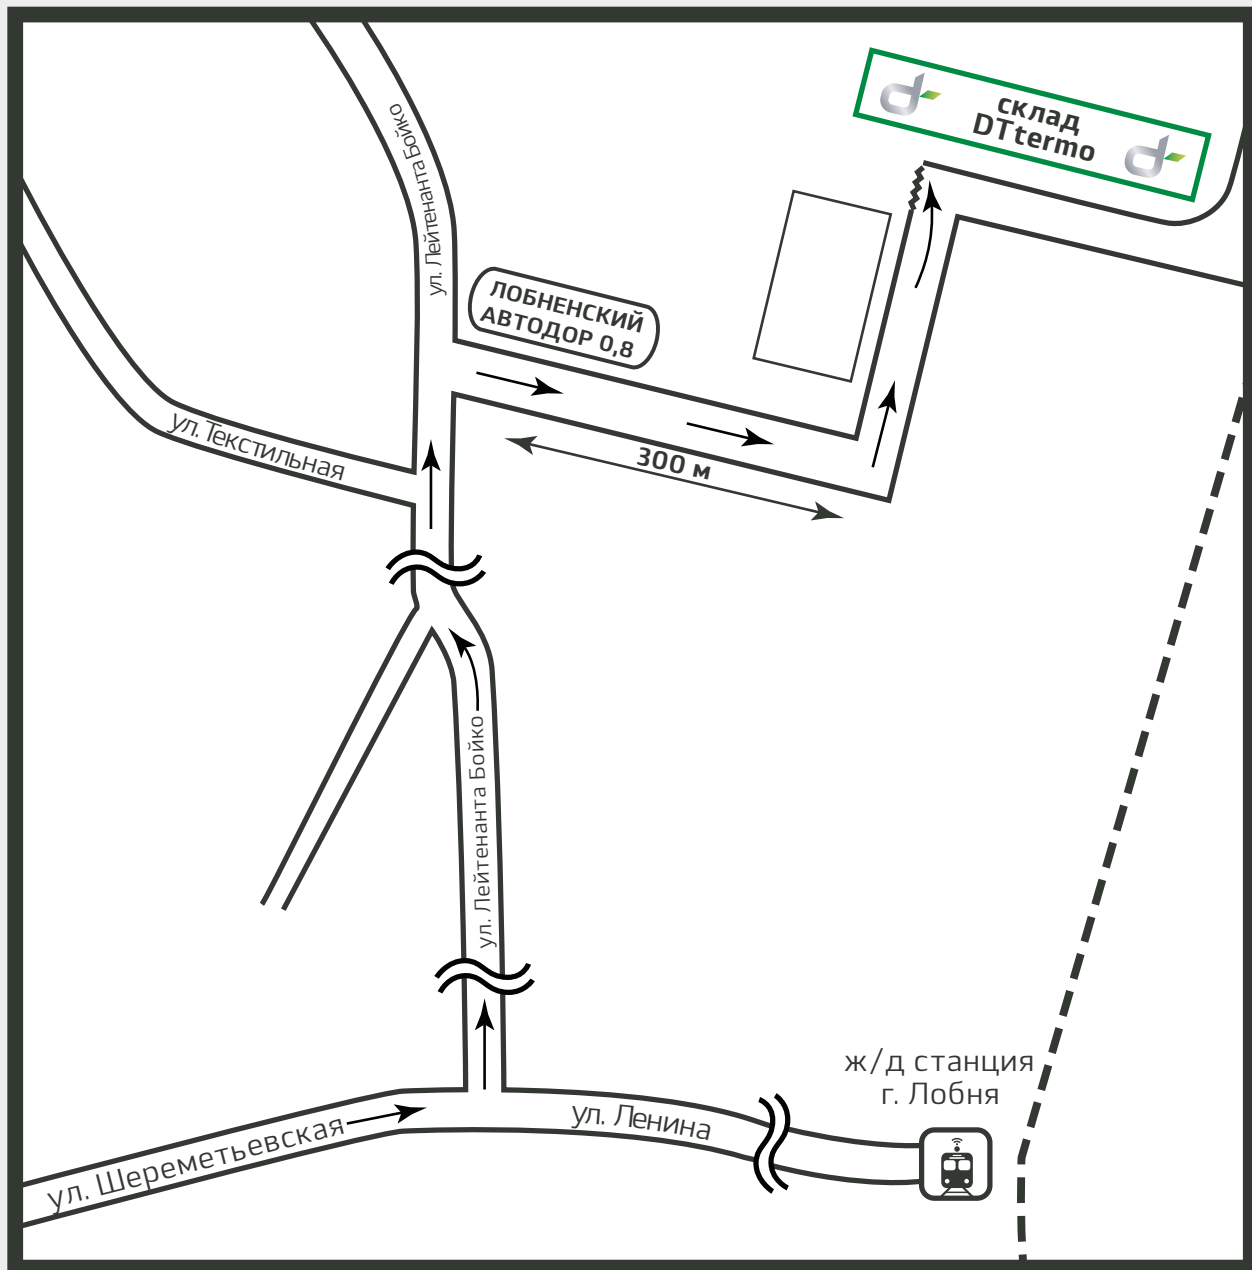

Схема проезда на склад DTtermo

ОВК и ВК оборудование и материалы

Точный адрес:

МО, г. Лобня, ул. Лейтенанта Бойко, 91а

Телефоны для связи:

+7 (495) 577-75-50

+7 (985) 124-47-69

Ориентиры:

Перед указателем «Лобненский Автодор 0,8» поворот направо, далее 300 м и поворот налево.

GPS Координаты:

Широта: 56°1'9.38"N (56.019272)

Долгота: 37°26'32.19"E (37.442275)

Время работы:

с 9:00 до 18:00, кроме субботы и воскресенья.